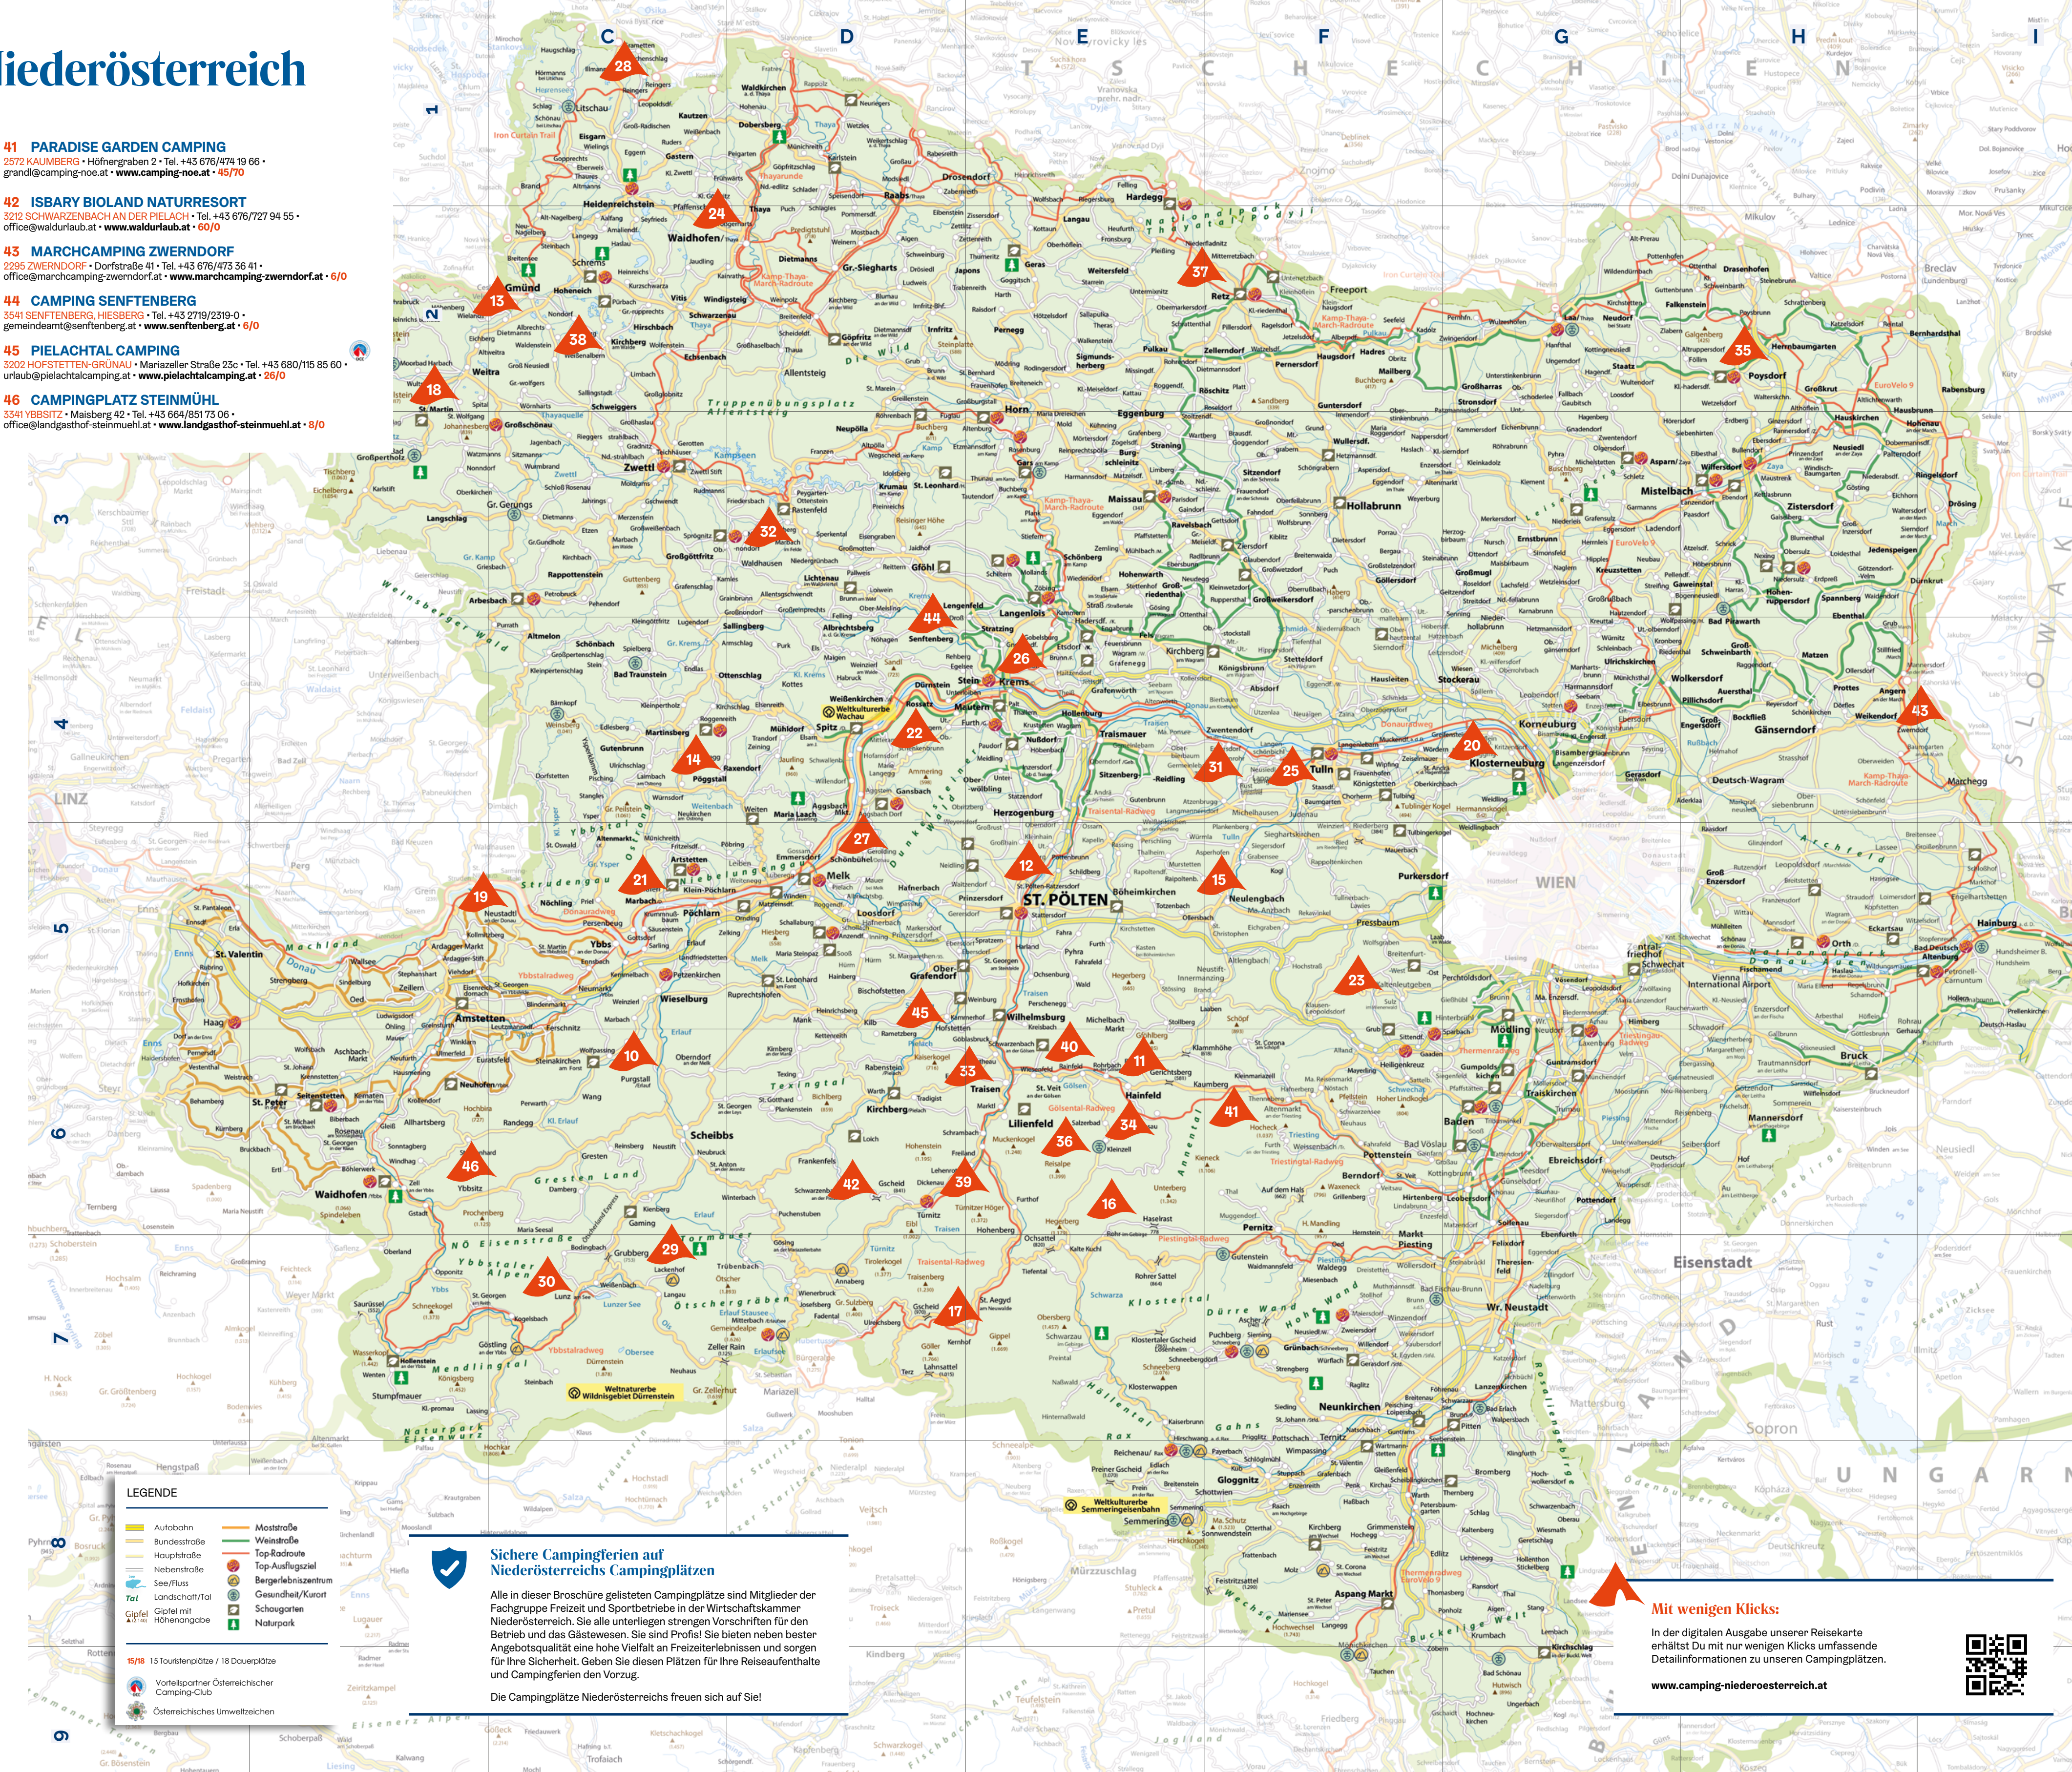

- 41 PARADISE GARDEN CAMPING**
2572 KAUMBERG • Höfninggraben 2 • Tel. +43 676/474 19 66 •
grand@camping-noe.at • www.camping-noe.at / 45/70
- 42 ISBARY BIOLAND NATURRESORT**
3212 SCHWARZENBACH AN DER PIELACH • Tel. +43 676/727 94 55 •
office@waldurlaub.at • www.waldurlaub.at / 60/0
- 43 MARCHCAMPING ZWERNDORF**
2295 ZWERNDORF • Dorfstraße 41 • Tel. +43 676/473 56 41 •
office@marchcamping-zwerndorf.at • www.marchcamping-zwerndorf.at / 6/10
- 44 CAMPING SENFTENBERG**
3541 SENFTENBERG, HIESBERG • Tel. +43 2719/2319-0 •
gemeindeamt@senftenberg.at • www.senftenberg.at / 6/10
- 45 PIELACHTAL CAMPING**
3402 HOFSTETTEN-GRUNAU • Mariäzeller Straße 23c • Tel. +43 680/115 85 60 •
urlaub@pielachtalcamping.at • www.pielachtalcamping.at / 26/0
- 46 CAMPINGPLATZ STEINMÜHL**
3341 YBSSTITZ • Maisberg 42 • Tel. +43 664/851 73 06 •
office@landgasthof-steinmuehl.at • www.landgasthof-steinmuehl.at / 8/10

LEGENDE

- Autobahn
- Bundesstraße
- Hauptstraße
- Nebenstraße
- See/Fluss
- Landschaft/Tal
- Tal
- Gipfel
- Höhenangabe
- Moststraße
- Weinstraße
- Top-Roadroute
- Top-Ausflugziel
- Bergerlebniszentrum
- Gesundheit/Kurort
- Schaugarten
- Naturpark

15/18 15 Touristenplätze / 18 Dauerplätze

■ Vortelspartner Österreichischer Camping-Club

■ Österreichisches Umweltzeichen

Sichere Campingferien auf Niederösterreichs Campingplätzen

Alle in dieser Broschüre gelisteten Campingplätze sind Mitglieder der Fachgruppe Freizeit und Sportbetriebe in der Wirtschaftskammer Niederösterreich. Sie alle unterliegen strengen Vorschriften für den Betrieb und das Gästewesen. Sie sind Profis! Sie bieten neben bester Angebotsqualität eine hohe Vielfalt an Freizeiterlebnissen und sorgen für Ihre Sicherheit. Geben Sie diesen Plätzen für Ihre Reiseaufenthalte und Campingferien den Vorzug.

Die Campingplätze Niederösterreichs freuen sich auf Sie!

Mit wenigen Klicks:

In der digitalen Ausgabe unserer Reisekarte erhältst Du mit nur wenigen Klicks umfassende Detailinformationen zu unseren Campingplätzen.